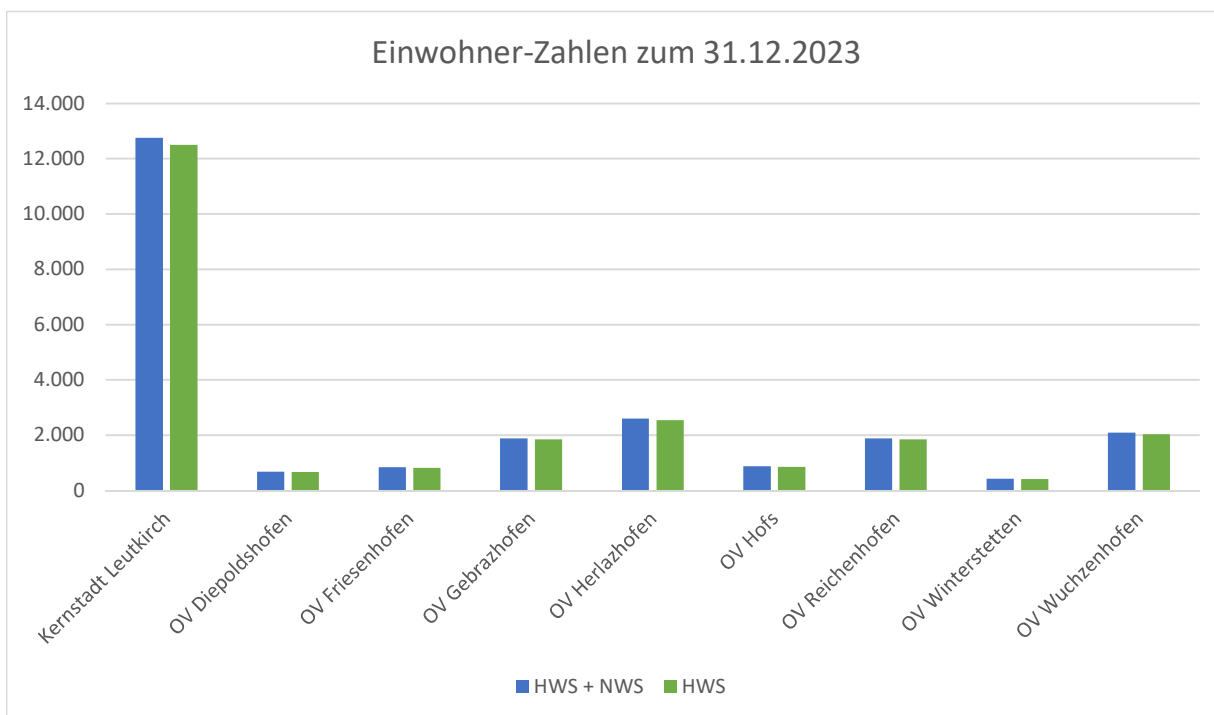

## Stadt Leutkirch im Allgäu Einwohner-Bestandsstatistik 31. Dezember 2023

	Anzahl Einwohner	
	HWS + NWS	HWS
<b>Gesamt</b>	<b>24.060</b>	23.585
Kernstadt Leutkirch	12.754	12.501
OV Diepoldshofen	686	678
OV Friesenhofen	850	825
OV Gebrazhofen	1.887	1.851
OV Herlazhofen	2.609	2.550
OV Hof's	879	860
OV Reichenhofen	1.892	1.855
OV Winterstetten	426	418
OV Wuchzenhofen	2.102	2.047

### Dabei: Personen mit...

**HWS + NWS** Haupt- und Nebenwohnsitz

**HWS** lediglich Hauptwohnsitz

Quelle: Statistisches Landesamt (STALA)