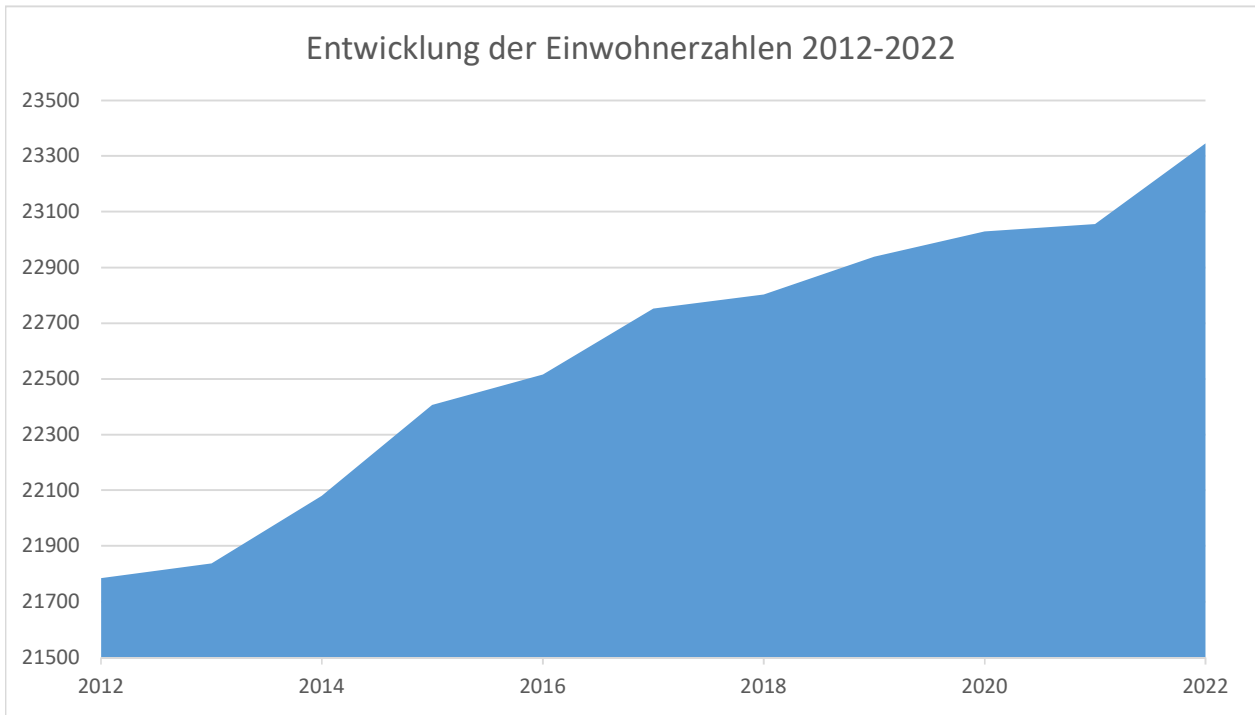

## Stadt Leutkirch im Allgäu Einwohner-Bestandsstatistik 31. Dezember 2023

	Anzahl Einwohner	
	HWS + NWS	HWS
<b>Gesamt</b>	<b>24.060</b>	23.585
Kernstadt Leutkirch	12.754	12.501
OV Diepoldshofen	686	678
OV Friesenhofen	850	825
OV Gebrazhofen	1.887	1.851
OV Herlazhofen	2.609	2.550
OV Hof's	879	860
OV Reichenhofen	1.892	1.855
OV Winterstetten	426	418
OV Wuchzenhofen	2.102	2.047

### Dabei: Personen mit...

**HWS + NWS** Haupt- und Nebenwohnsitz

**HWS** lediglich Hauptwohnsitz

Quelle: Statistisches Landesamt (STALA)