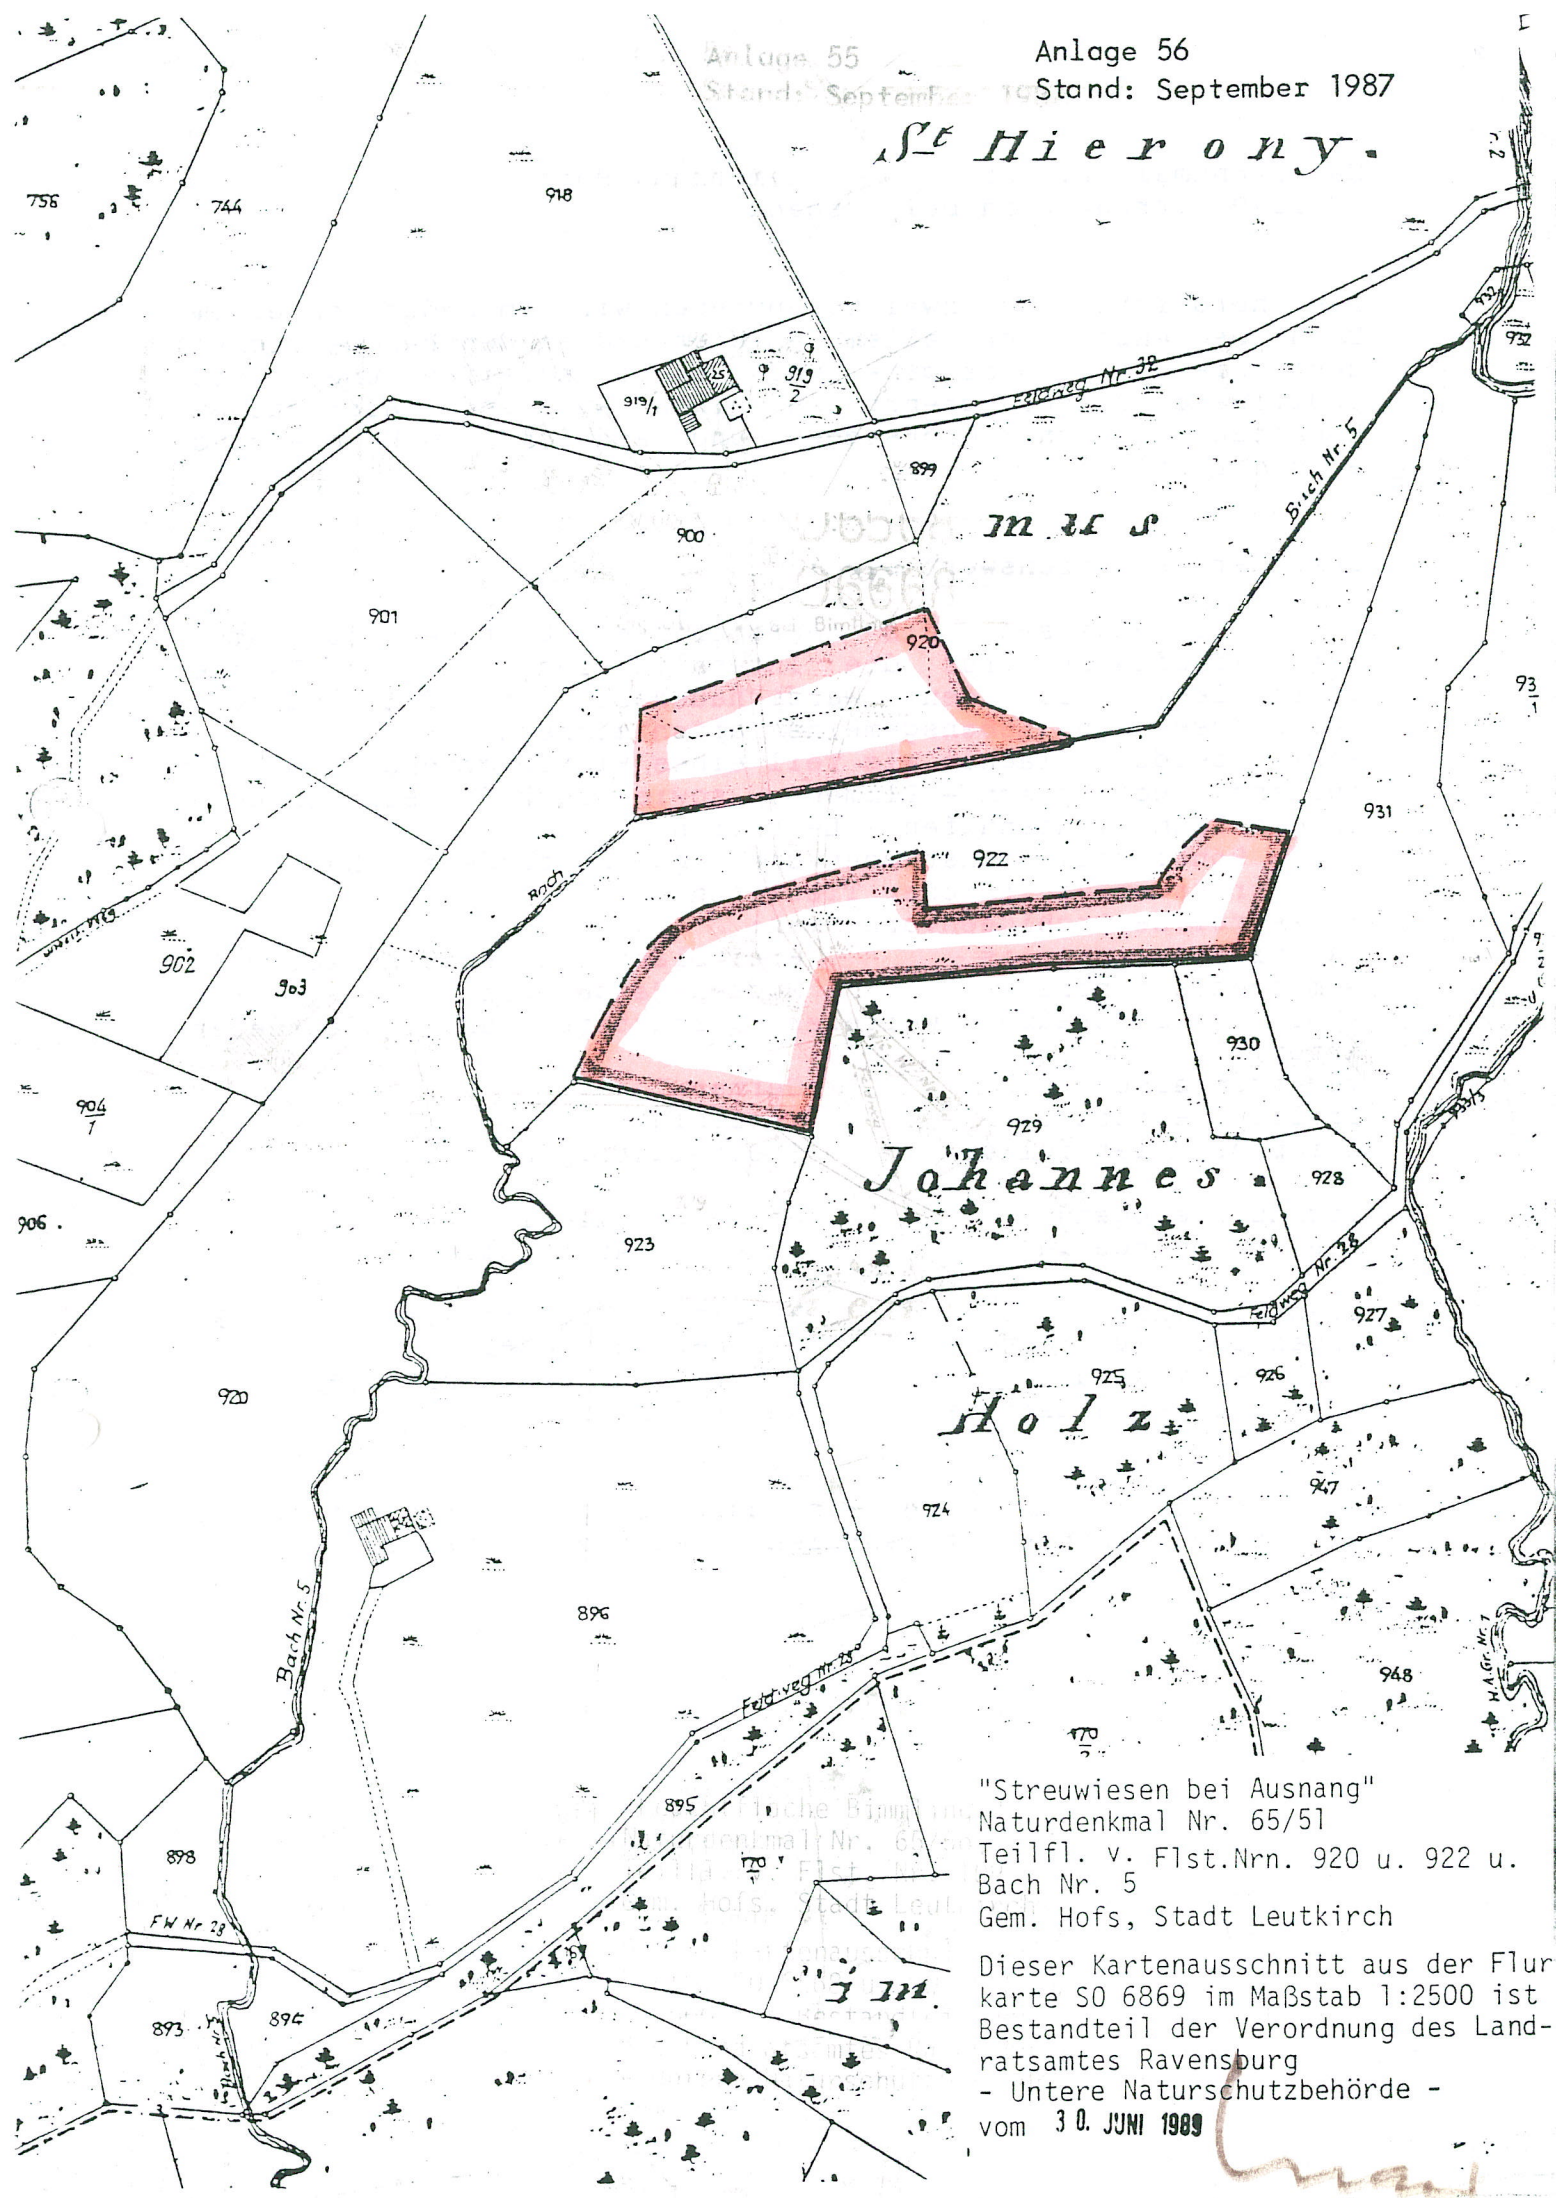

St. Hierony.

"Streuwiesen bei Ausnang"
 Naturdenkmal Nr. 65/51
 Teilfl. v. Flst.Nrn. 920 u. 922 u.
 Bach Nr. 5
 Gem. Hofs, Stadt Leutkirch

Dieser Kartenausschnitt aus der Flurkarte SO 6869 im Maßstab 1:2500 ist Bestandteil der Verordnung des Landratsamtes Ravensburg - Untere Naturschutzbehörde - vom 30. JUNI 1989