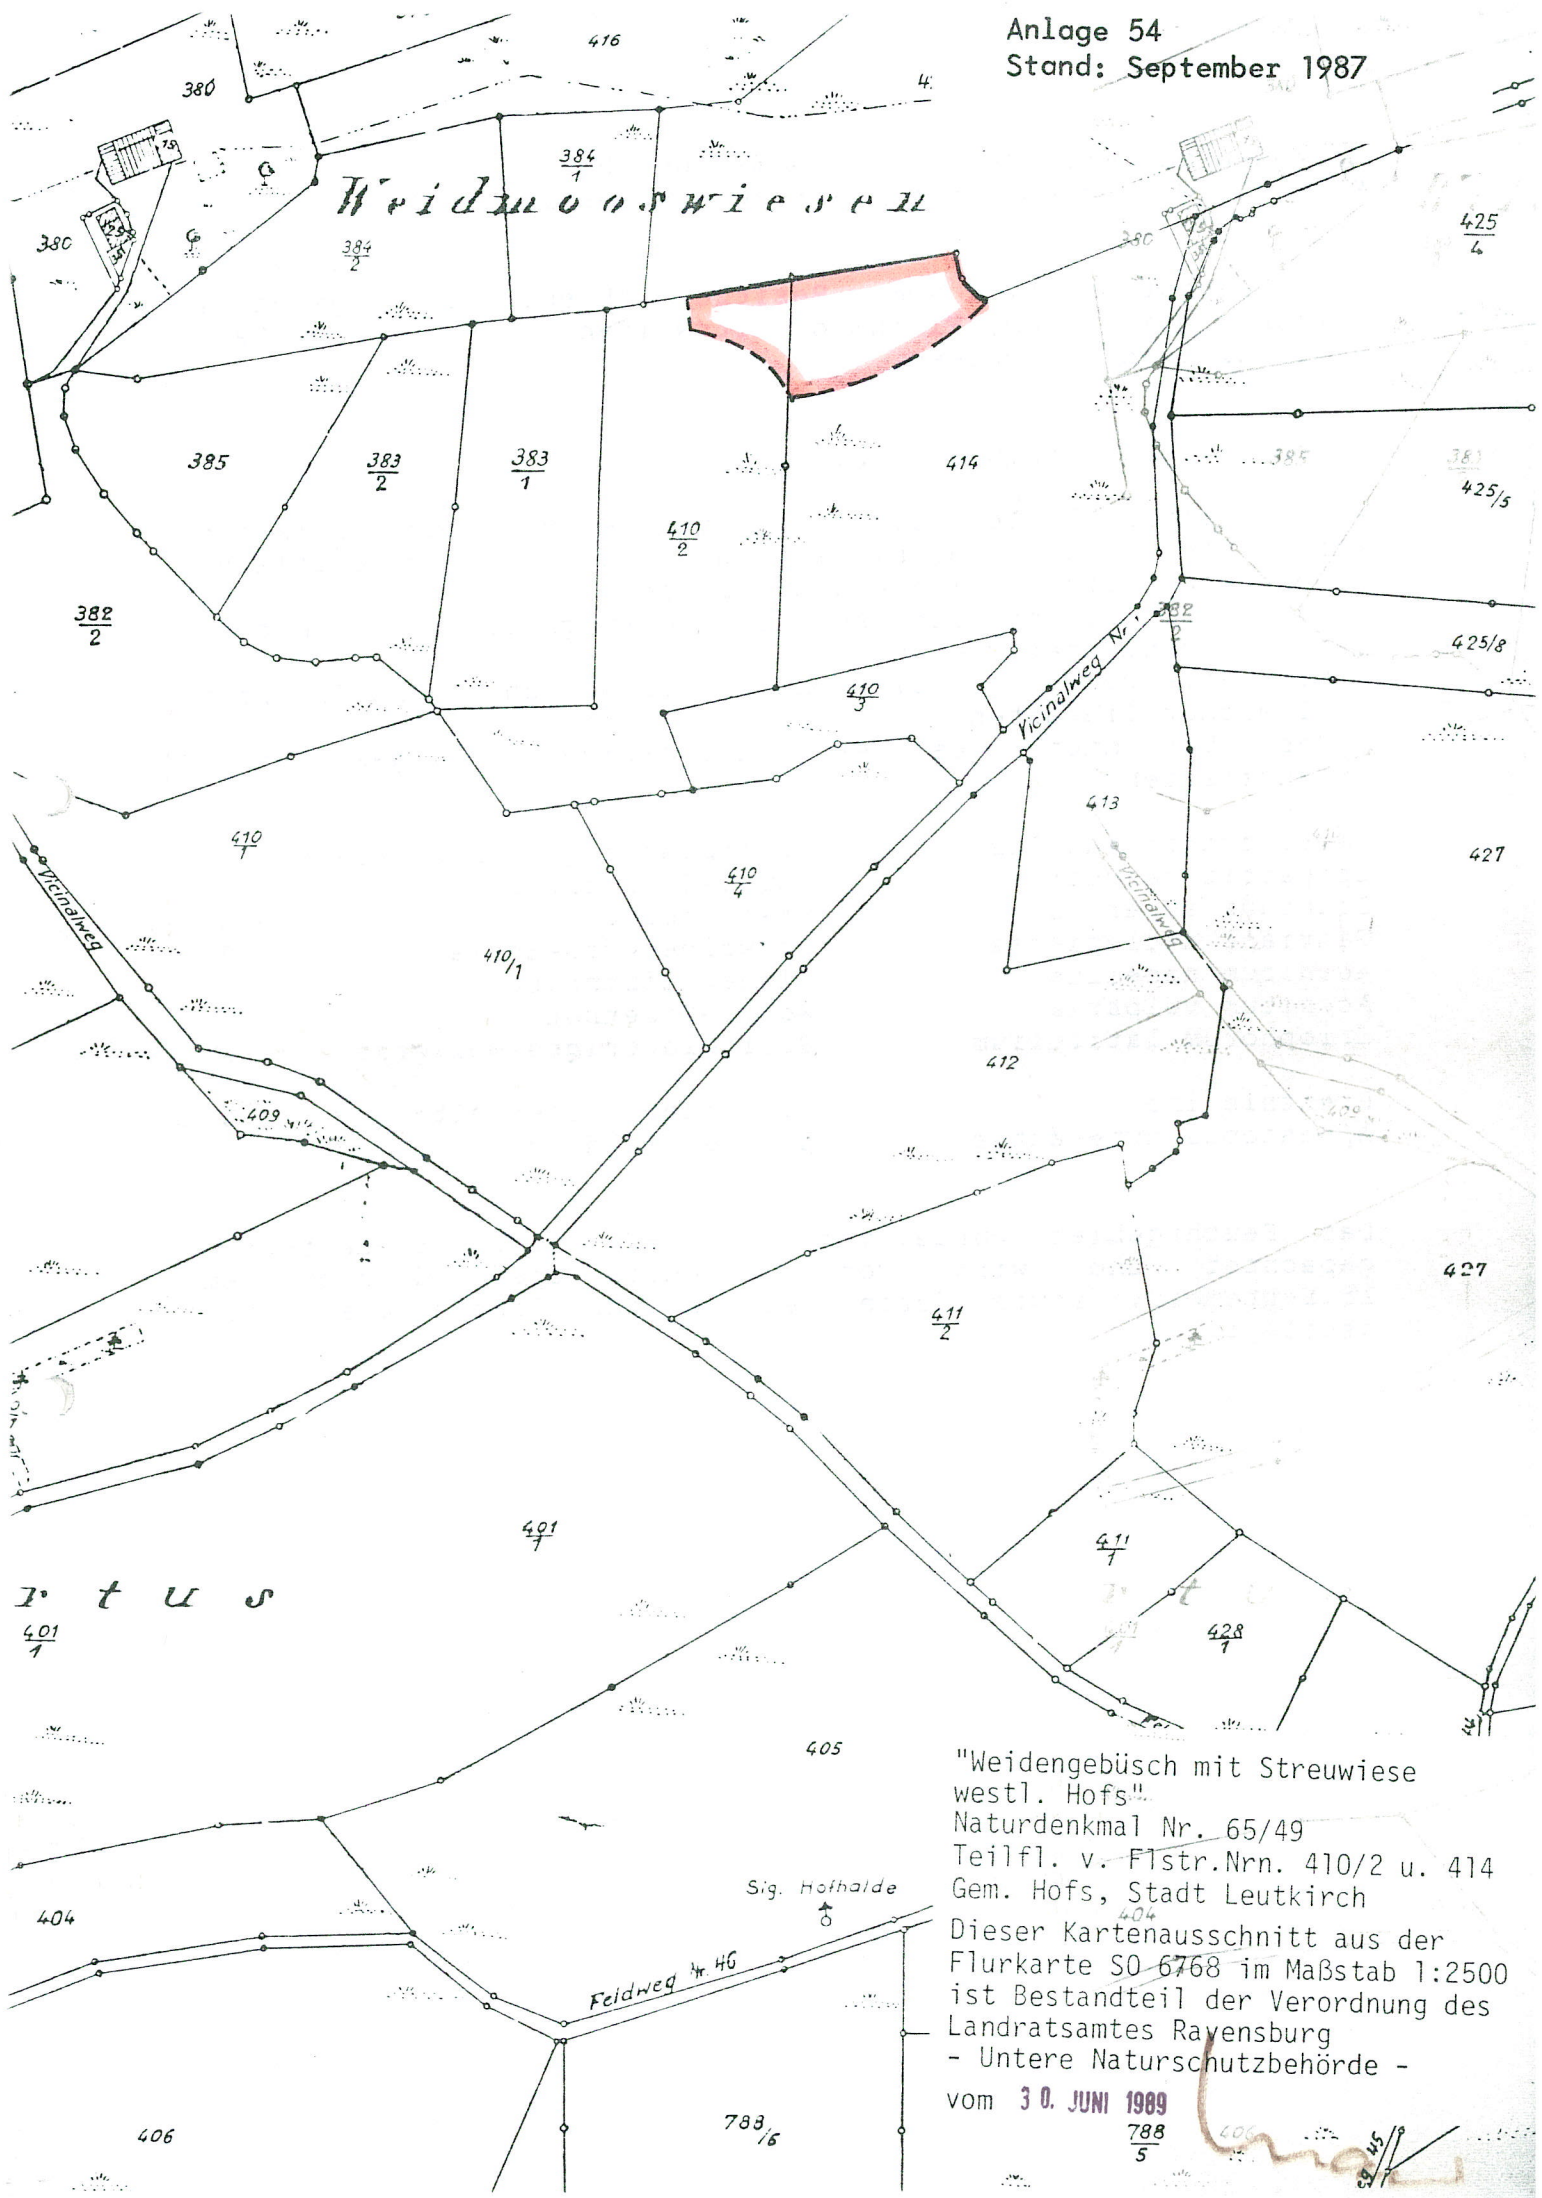

Weidenwiese

"Weidengebüsch mit Streuwiese
westl. Hofsl"
Naturdenkmal Nr. 65/49
Teilfl. v. Flstr.Nrn. 410/2 u. 414
Gem. Hofsl, Stadt Leutkirch
Dieser Kartenausschnitt aus der
Flurkarte SO 6768 im Maßstab 1:2500
ist Bestandteil der Verordnung des
Landratsamtes Ravensburg
- Untere Naturschutzbehörde -
vom 30. JUNI 1989
788/5