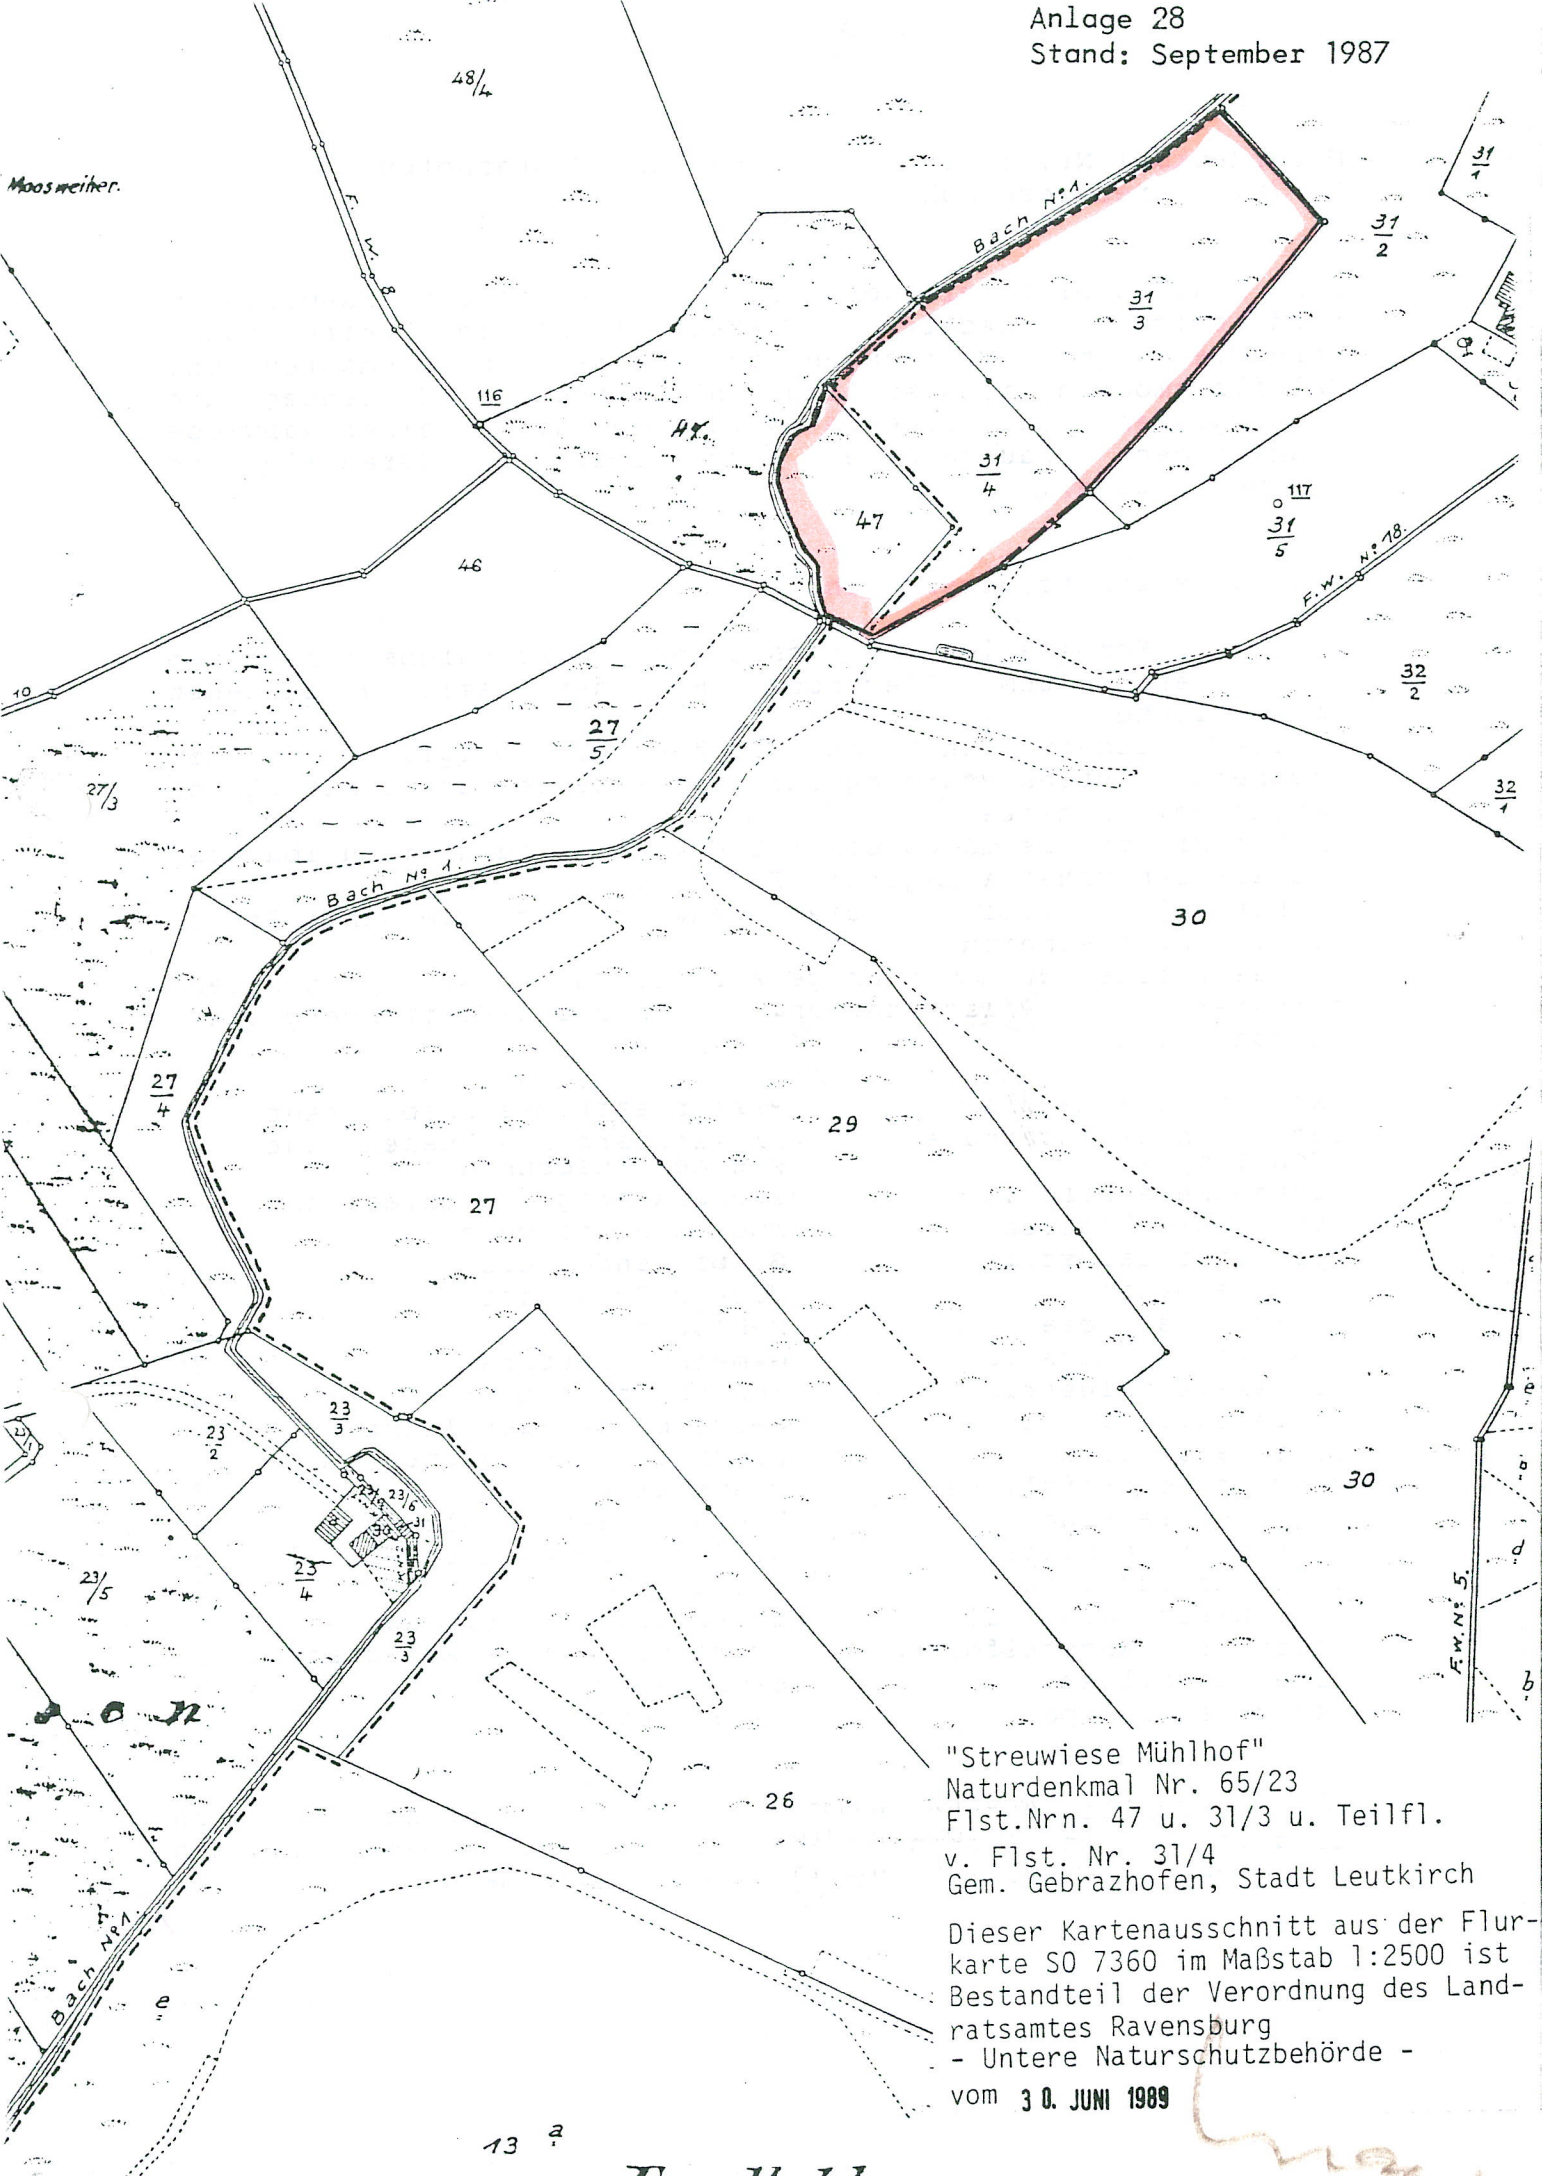

Moosweiher.

"Streuwiese Mühlhof"
Naturdenkmal Nr. 65/23
Flst.Nrn. 47 u. 31/3 u. Teilfl.
v. Flst. Nr. 31/4
Gem. Gebrazhofen, Stadt Leutkirch

Dieser Kartenausschnitt aus der Flur-
karte SO 7360 im Maßstab 1:2500 ist
Bestandteil der Verordnung des Land-
ratsamtes Ravensburg
- Untere Naturschutzbehörde -
vom 30. JUNI 1989