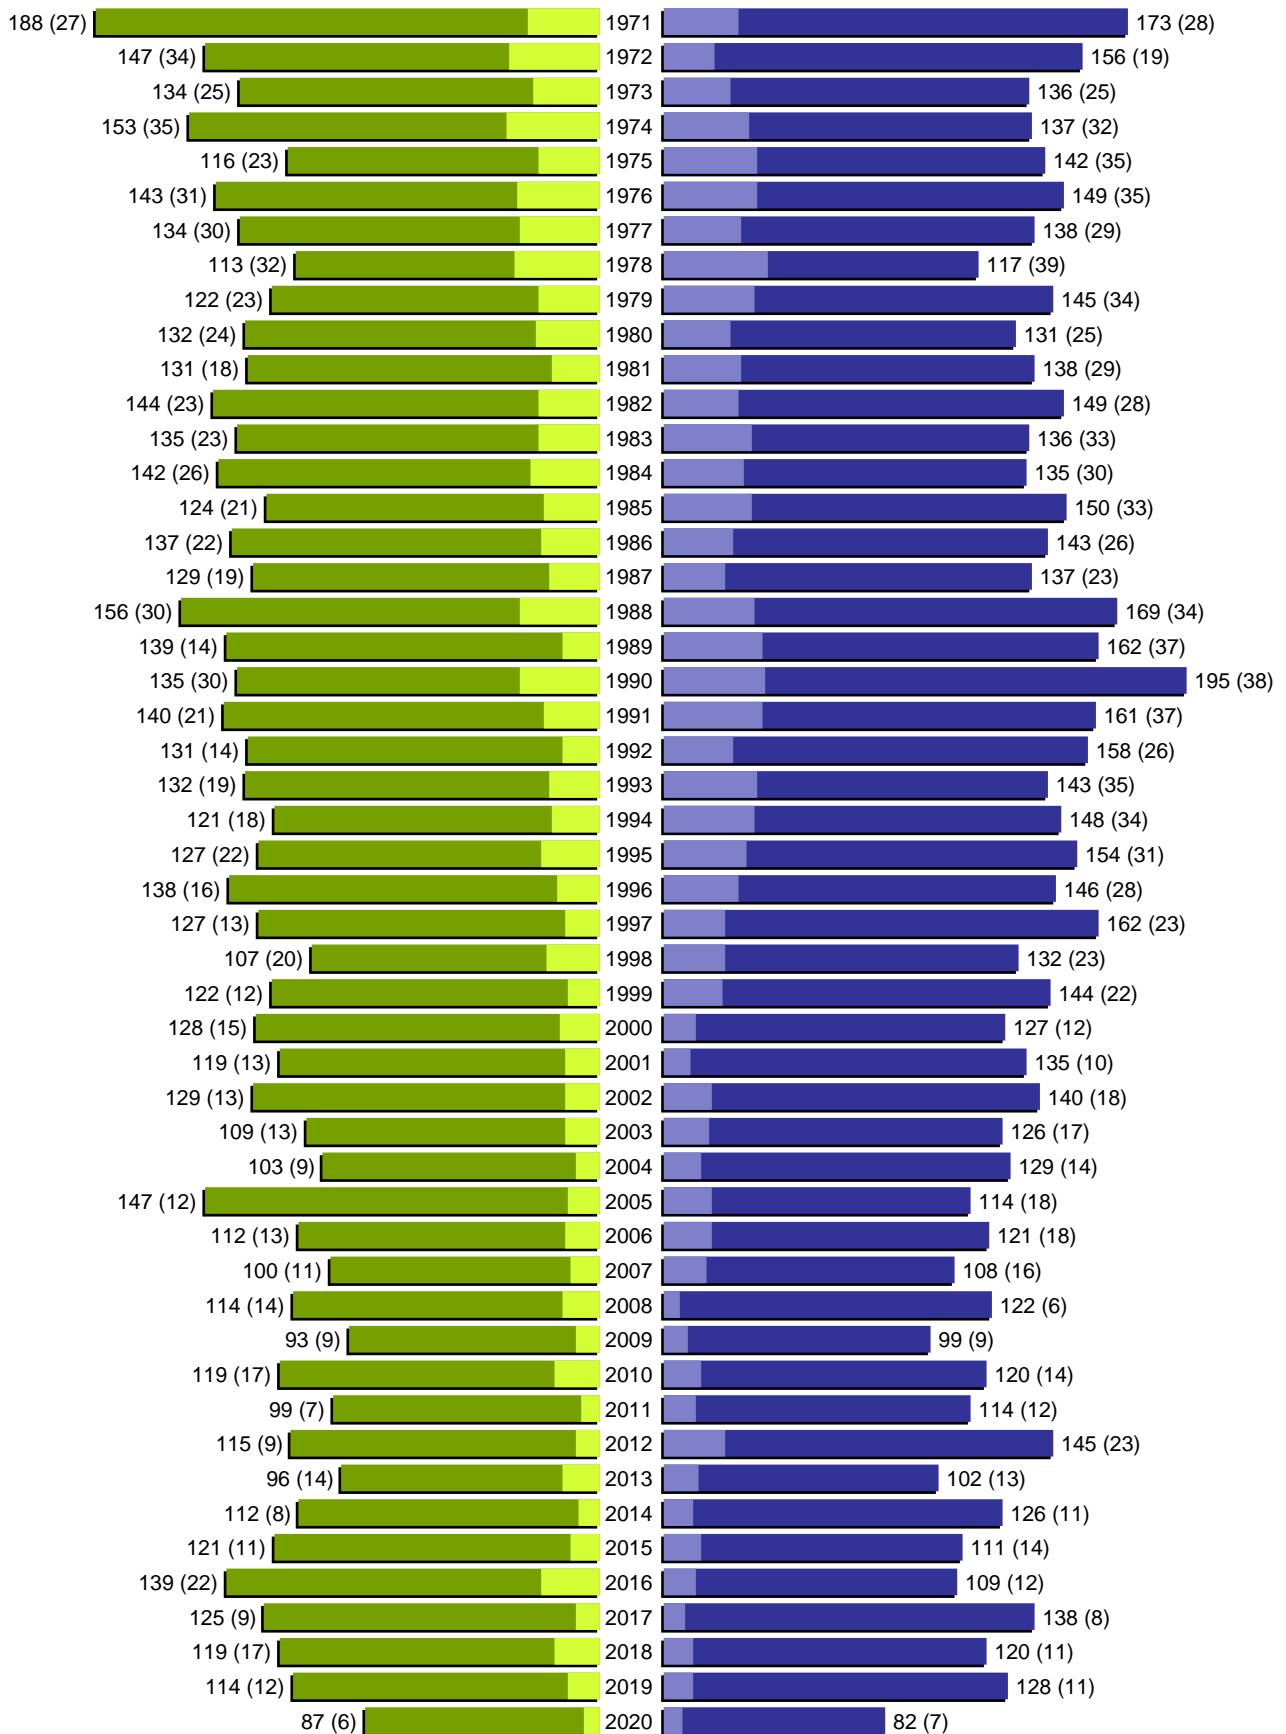

Alterspyramide

erstellt am: 13.10.2020

Stadt Leutkirch

Geburtsjahrgänge 1915 bis 1970 (Stichtag: 13.10.2020)

Alterspyramide

Stadt Leutkirch

Geburtsjahrgänge 1971 bis 2020 (Stichtag: 13.10.2020)

Alterspyramide

Stadt Leutkirch

Geburtsjahrgänge 1915 bis 2020 (Stichtag: 13.10.2020)

Summe Deutsche weiblich / männlich (gesamt): 10362 / 10306 (20668)

Summe Ausländer weiblich / männlich (gesamt): 1287 / 1577 (2864)

Einwohner gesamt weiblich / männlich (gesamt): 11649 / 11883 (23532)