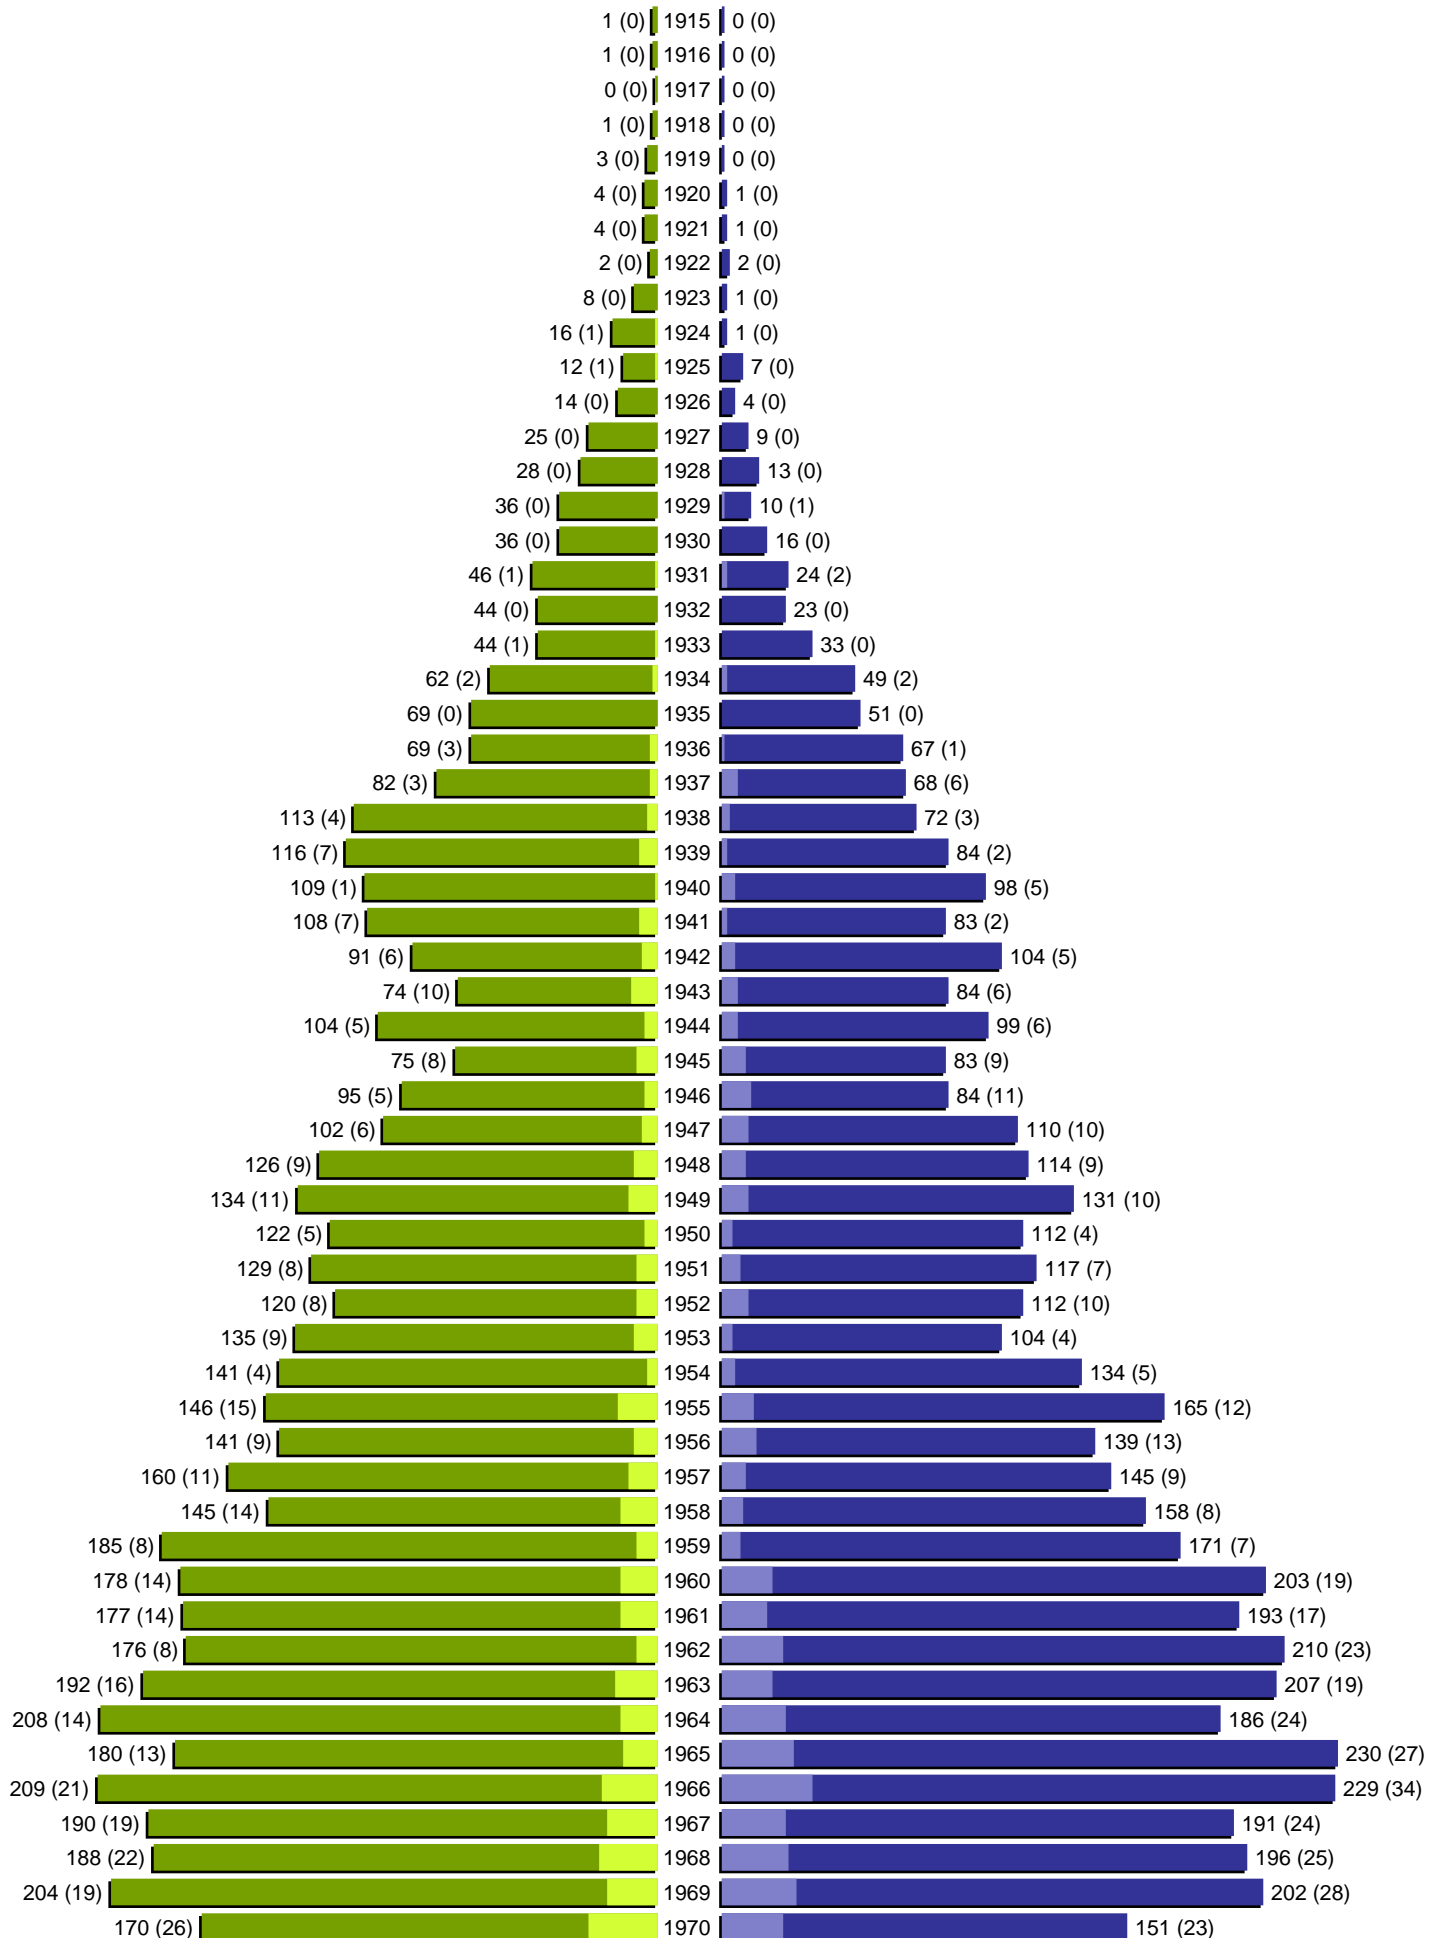

Alterspyramide

erstellt am: 13.10.2020

Stadt Leutkirch

Geburtsjahrgänge 1915 bis 1970 (Stichtag: 13.10.2020)

Alterspyramide

Stadt Leutkirch

Geburtsjahrgänge 1971 bis 2020 (Stichtag: 13.10.2020)

Alterspyramide

Stadt Leutkirch

Geburtsjahrgänge 1915 bis 2020 (Stichtag: 13.10.2020)

Summe Deutsche weiblich / männlich (gesamt): 10362 / 10306 (20668)

Summe Ausländer weiblich / männlich (gesamt): 1287 / 1577 (2864)

Einwohner gesamt weiblich / männlich (gesamt): 11649 / 11883 (23532)