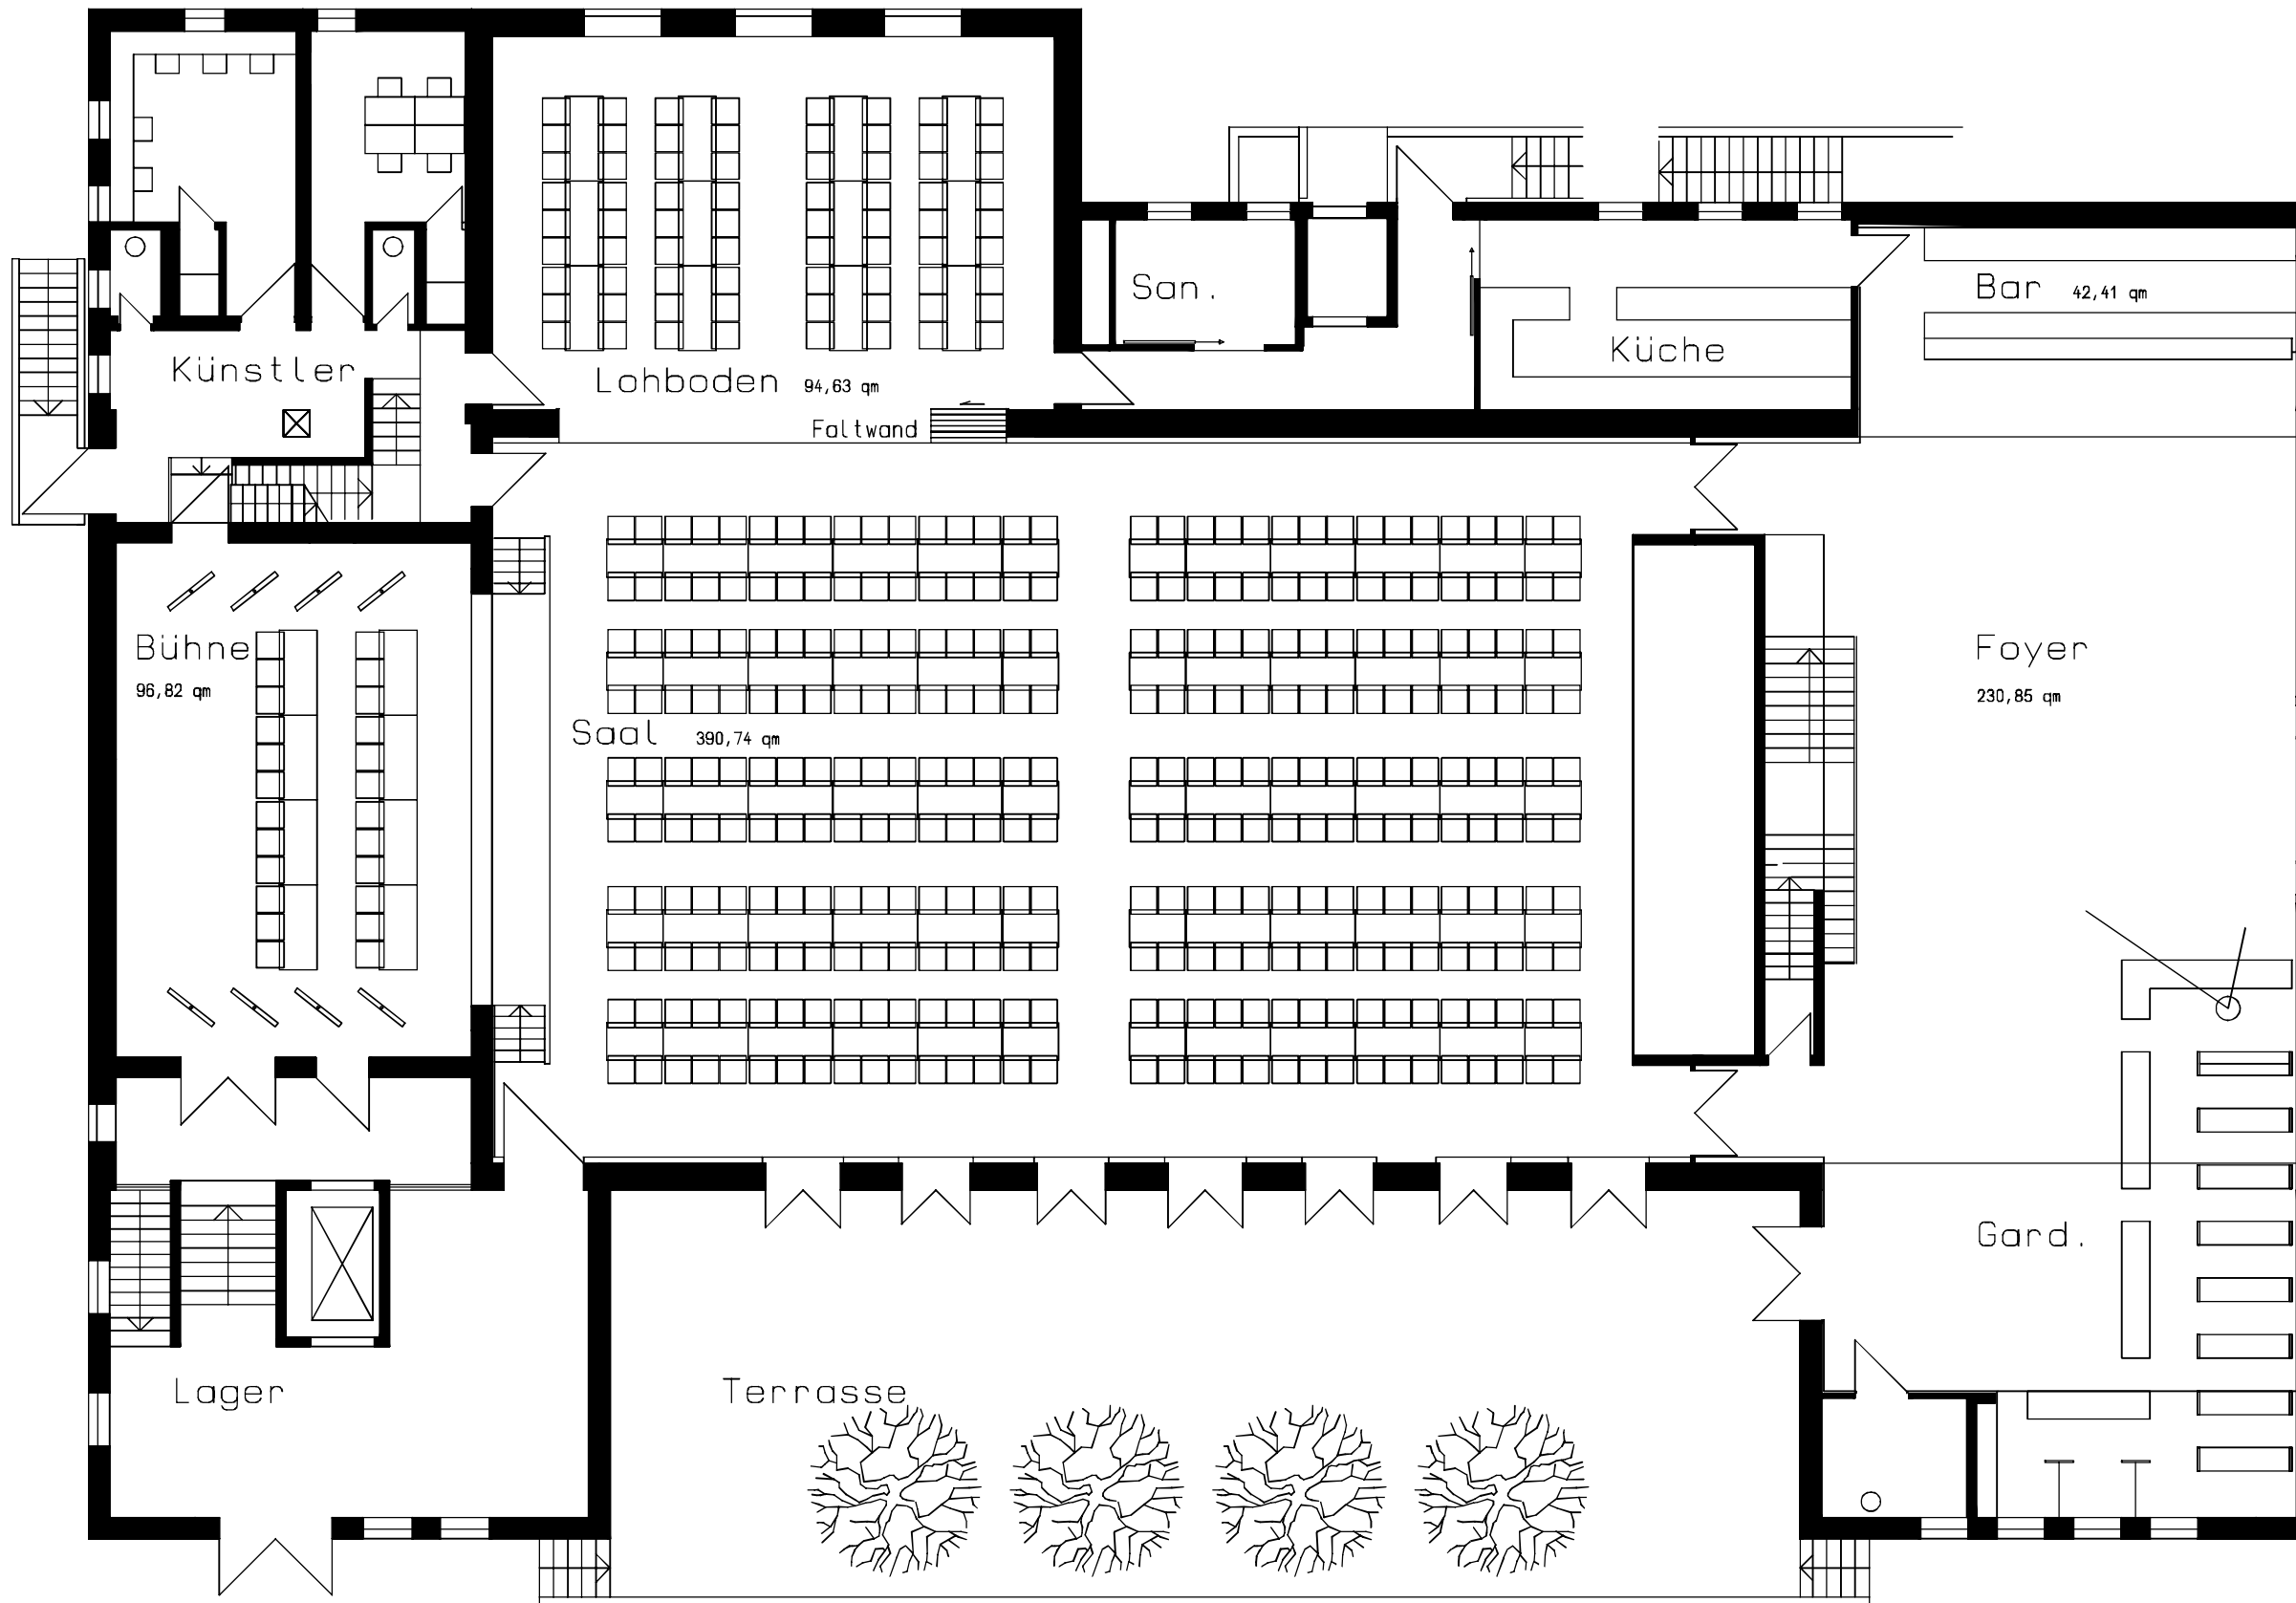

**Festhalle
Leutkirch**

- Ebene Saal -
Tischreihen ohne Tribüne

Sitzplätze:

Saal	320
Lohboden	72
Bühne	24
Max.	416

Tische:

Saal	40 / 20
Lohboden	12
Bühne	8