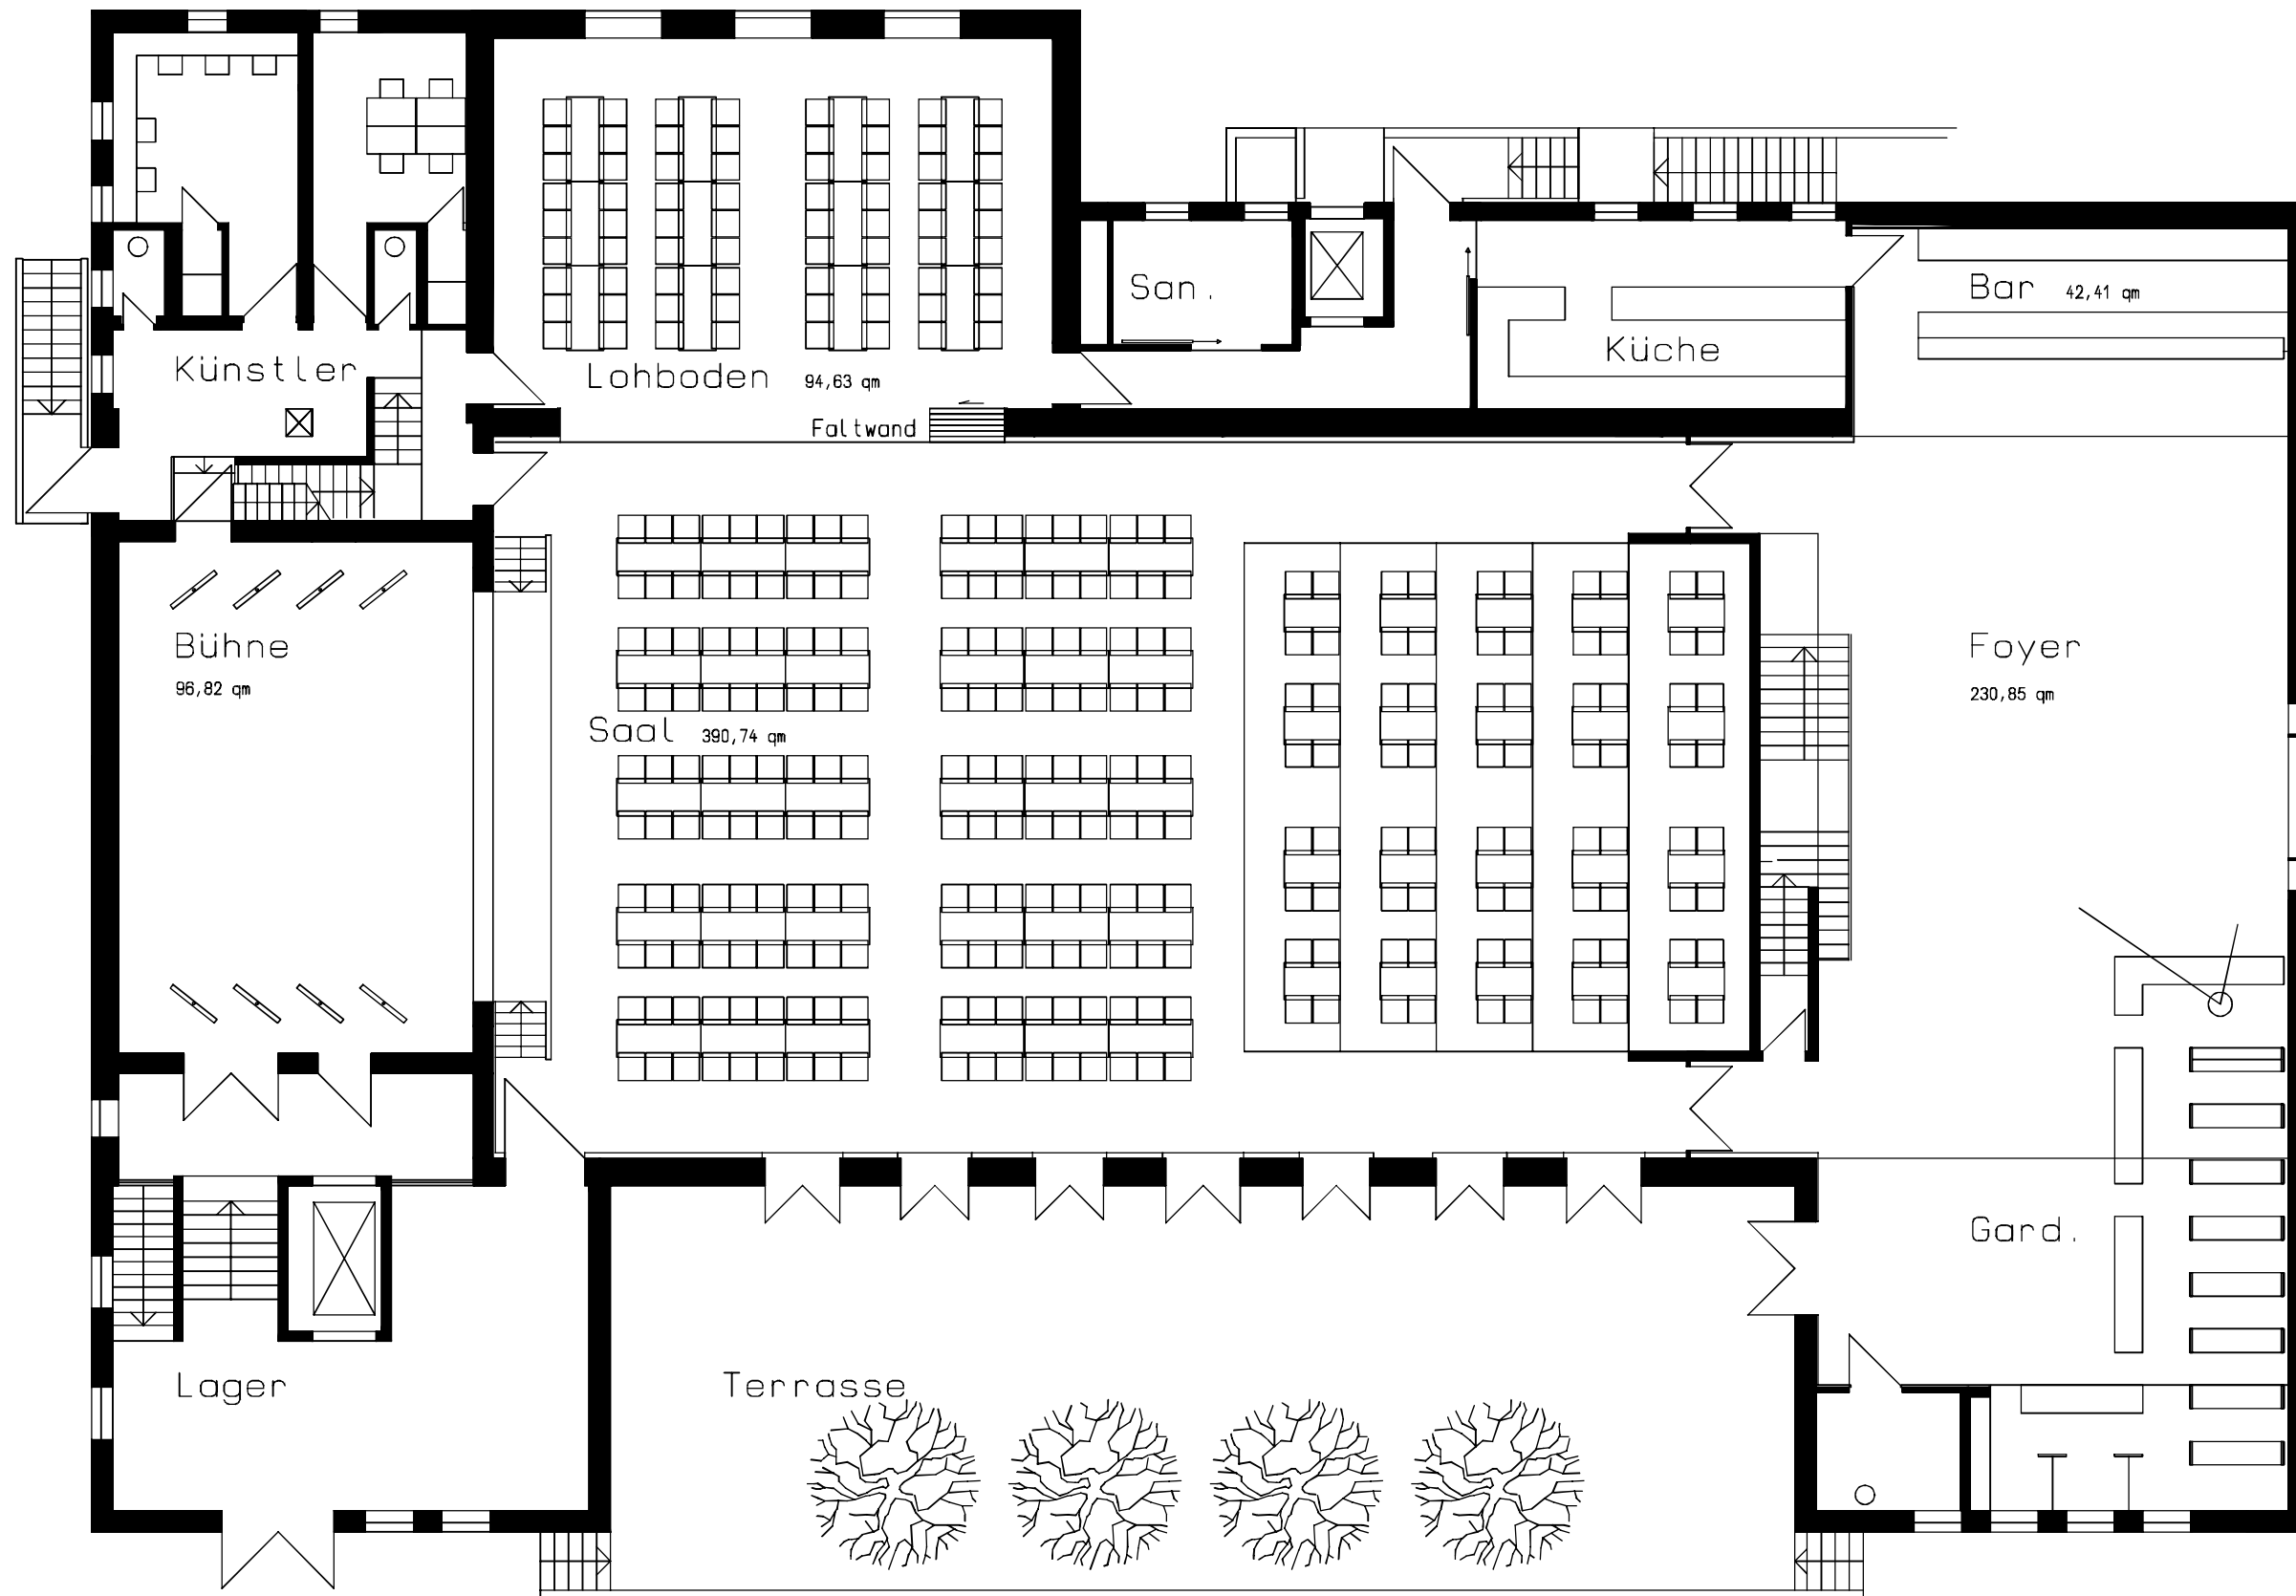

# Festhalle Leutkirch

- Ebene Saal -  
Tischreihen mit Tribüne

Sitzplätze:

Saal	180
Lohboden	72
Tribüne	80
Max.	332

Tische:

Saal	30
Lohboden	12
Tribüne	20